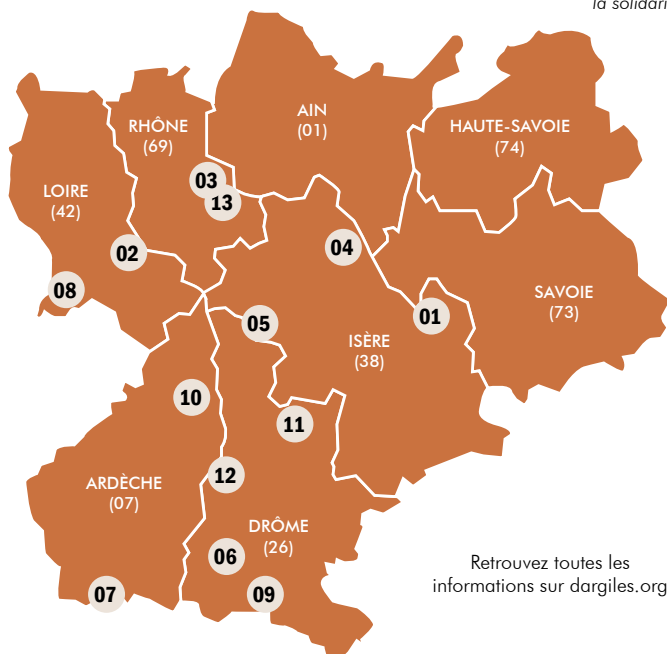

MARCHÉS DE POTIERS

RETROUVEZ TOUS LES POTIERS SUR DARGILES.ORG

1	13 avril	Marché Lumbin	38	☾
2	25 et 26 mai	Marché St Bonnet les Oules	42	☐
3	25 et 26 mai	Marché Jarnioux	69	☾
4	15 et 16 juin	Marché Le Pin	38	☾
5	16 juin	Marché Saint Antoine l'Abbaye	38	☾
6	21 juillet	Marché La Bégude de Mazenc	26	☐
7	01 août	Marché Barjac	30	☾
8	03 et 04 août	Marché Marols	42	☾
9	04 août	Marché Nyons	26	☐
10	04 août	Marché Boffres	07	☾
11	08 août	Marché Die	26	☾
12	18 août	Marché Marsanne	26	☐
13	14 et 15 sept	Les Tupiniers du Vieux Lyon	69	☾

Bol de
la solidarité

Retrouvez toutes les
informations sur dargiles.org

AIN (01)

ALLOUIN Catherine
01340 JAYAT
04.74.30.86.44
ceramique-allouin.fr

ANTONELLI Marie-Christine
01230 CLEYZIEU
06.07.48.51.24
antonelliceramique.fr

BELIER Véronique
Atelier Terr'Ame
01600 TREVoux
06.85.25.70.35
terrame.fr

ARDÈCHE (07)

BOHLA Tiphaine
Atelier Terres EcceTerra
07250 ROMPON
06.17.64.03.62
tiphainebohlaceceramiques.blogspot.com

BOURGET Elisabeth
Atelier du Grand Chemin
07000 PRANLES
04.75.66.21.71
elisaceramique.odexo.com

BRUN Laetitia
Mahaut
07360 ST MICHEL DE CHABRILLANOUX
06.40.54.61.81
laetitiabrun.fr

CALVAT Valérie
07190 SAINT-PIERREVILLE
06.48.98.92.52
creation-ceramique.com

CHAUSSY Françoise
07320 MARS
04.75.30.21.81

HOSTEIN-MORTIER Annie
Atelier Annie et Paul
06.73.78.95.04
07220 VIVERS
annieetpaul.fr

BRANCHY Marie-Agnès
Souffle de Terre
01140 ST-ETIENNE-SUR-CHALARONNE
06.79.23.51.49

PILLARD Guillaume
Pérouges Pillard Potiers
01800 PÉROUGES
06.88.71.91.17
perougespillardpotiers.com

JACQUES Philippe
07130 ST-PÉRAY
04.75.40.46.86
poterie-jacques.com

JEDRZEJEWSKA Justyna
07220 VIVERS
06.37.23.12.42
justyna-ceramique.com

LOPEZ Gwladys
Les peaux de Lou
07110 BEAUMONT
06.86.28.13.23
lespeauxdelou.com

MAZARD Julien
Poterie de Passe Velou
07190 BEAUVENE
06.51.37.61.72

ROUSSY Anne-lise
07150 SALAVAS
06.71.21.42.08
anneliseroussy.fr

VIANET Angèle
La Poterie des Anges
07340 ANDANCE
06.89.98.89.77
lapoteriedesanges.fr